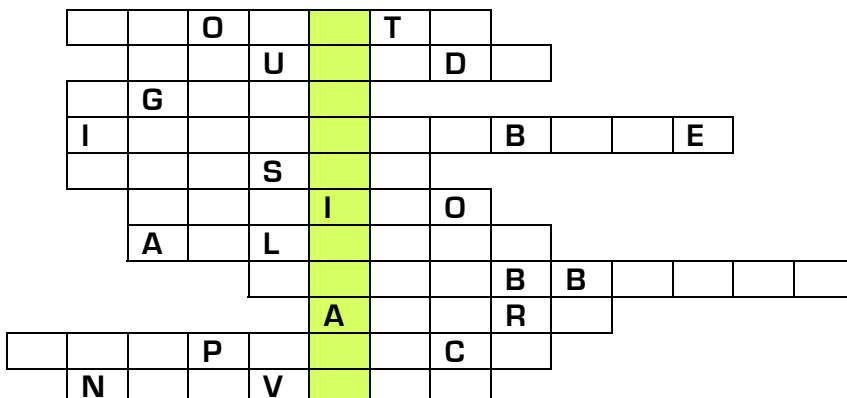

Nome:
Cognome:
Età:
Data di nascita:
Nazionalità:
Passatempo:
Idolo:

La serie è ambientata a *Bikini Bottom*, un villaggio sul fondo dell'oceano Pacifico, e i suoi protagonisti sono creature marine che vivono tantissime avventure in un mondo molto simile a quello umano. I personaggi più popolari della serie sono: SpongeBob, Patrick, Sandy, Gary, Squidward, Krabs, e Plankton.

Vive in un ananas. È allegro e simpatico. Lavora al *Krusty Krab* e cucina un delizioso hamburger. Va a caccia di meduse e si allena a karate con la sua amica Sandy.

PATRICK

È il migliore amico di SpongeBob. È grasso, comico e stupido. Condivide gli stessi passatempi di SpongeBob. Indossa sempre dei bermuda a fiori ed abita sotto una roccia.

SANDY

È la migliore amica di SpongeBob e viene dal Texas. Sopravvive sott'acqua grazie ad una tuta speciale. Pratica il karate. È agile e salva SpongeBob diverse volte.

SQUIDWARD

Abita vicino a SpongeBob ma non lo sopporta. È egoista, nervoso e insensibile. Lavora al *Krusty Krab* come cassiere. Suona malissimo il clarinetto e sogna una brillante carriera da artista.

KRABS

È il proprietario del *Krusty Krab*. È avaro e il suo passatempo è contare i soldi. Il suo rivale in affari è Plankton, proprietario di un altro ristorante, il *Chum Bucket*.

PLANKTON

È sempre arrabbiato. Per colpa di Krabs, il suo locale è sempre vuoto. Per vendicarsi cerca sempre di rubargli la formula segreta del *Krabby Patty* hamburger.